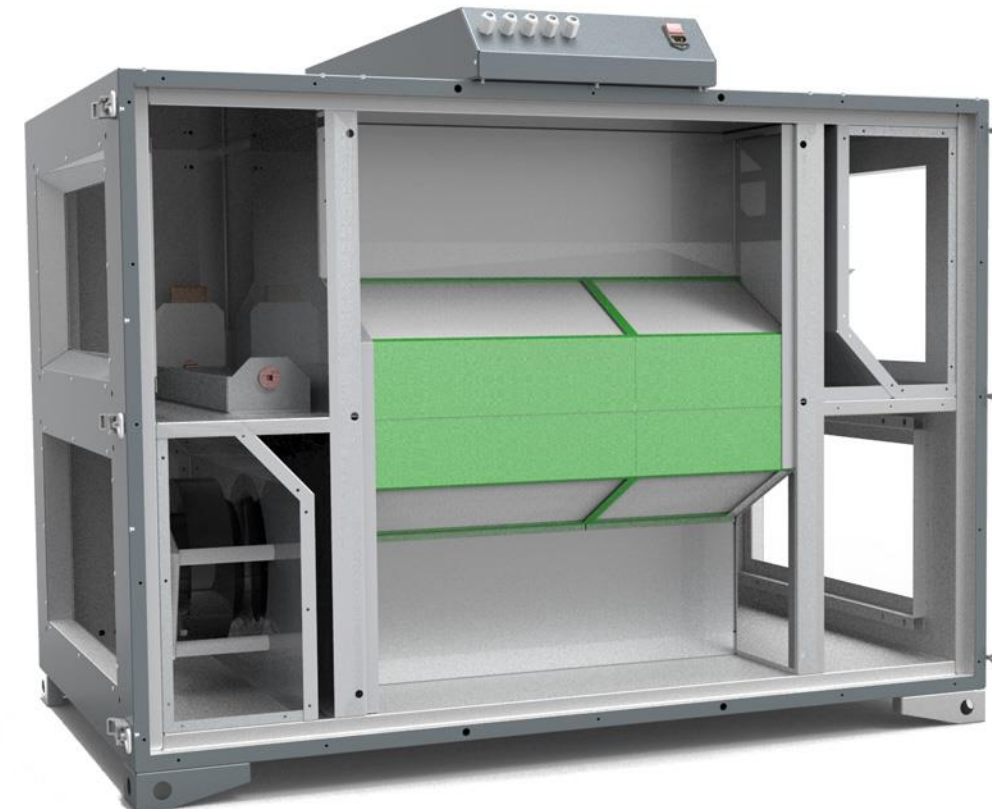

HŐVISSZANYERŐ

- Recair Sensitive szabadalmaztatott technológia
- Hatékony energia újrahasznosítás és hővisszanyerés
- 25 m² hővisszanyerő felület
- Kisebb levegőáramlás, a ventilátorok teljesítményfelvétele 15% -kal csökken
- Dupla bypass

TÁSKÁS SZŰRŐK

- Nagyobb felület, kisebb légellenállás
- Befúvás F7, elszívás G4

HIDEG ZÓNA – kiegészítő szigetelés

- Deresedés ellen, belső szigetelés
- A legnagyobb hőmérséklet- különbségű részeken