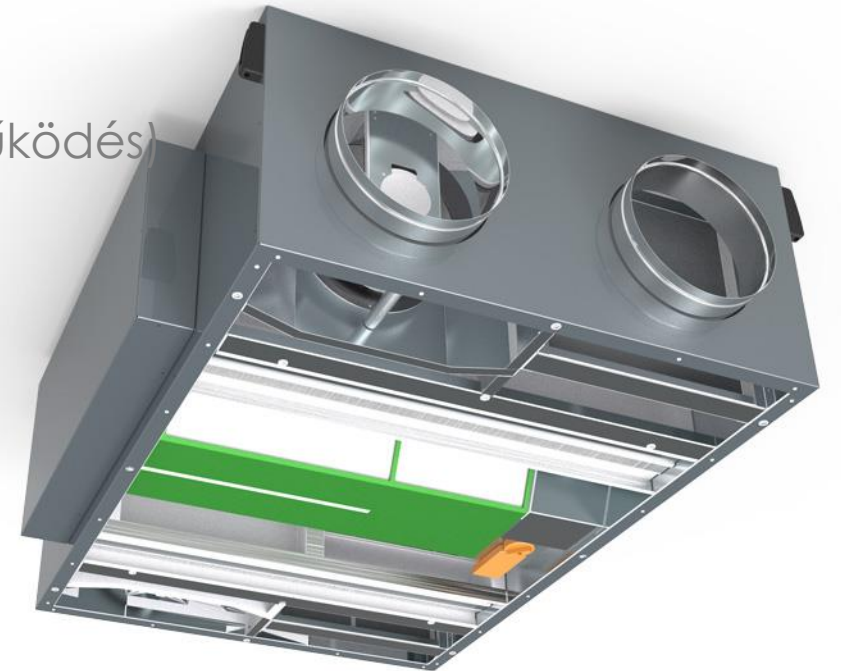

KÉSZÜLÉKHÁZ

- Kiváló minőségű, kétoldalon horganyzott acéllemez
- Tartós, merev, önhordó szerkezet
- A kezelőajtók külső része műanyag, PMMA borítással
- Külső felülete porfestett acéllemez (mechanikai védelem)
- 20 mm ásványgyapot szigetelés (hő- és zajvédelem)

EC VENTILÁTOR

- EC motorokkal és innovatív RadiCal járókerekekkel
- Műanyag járókerekek (magas hatékonyság, csendes működés)
- EBM Papst

HŐVISSZANYERŐ

- Recair Sensitive szabadalmaztatott technológia
- Hatékony energia újrahasznosítás és hővisszanyerés
- Változtatható légáramlási irány