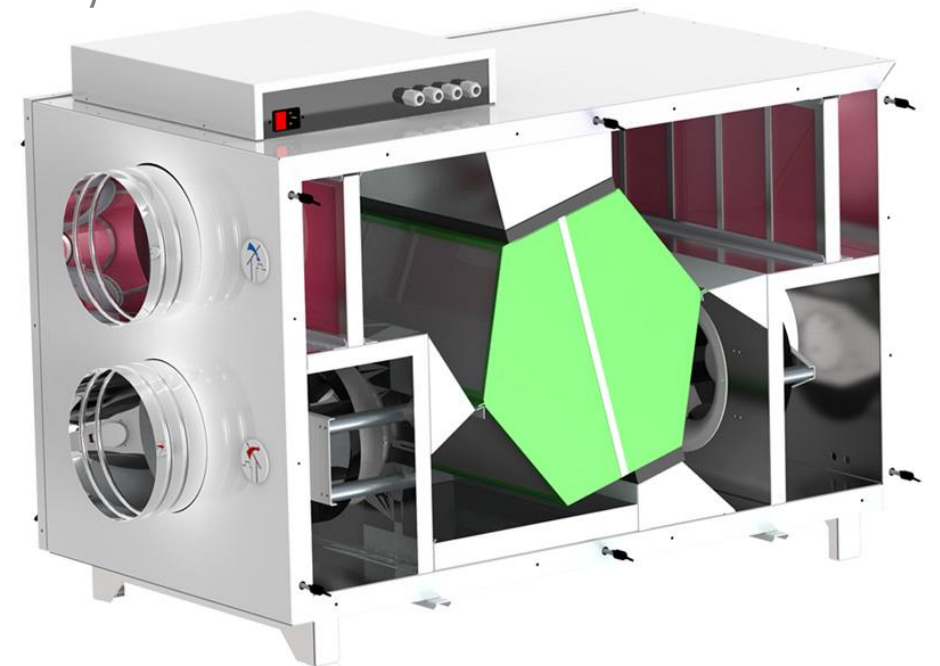

APX

APX PASSIV

APX SKY

APX CLASSIC

JELLEMZŐK

Típus: 550

Tömeg: 74 kg

- Családi házak, konyhai helyiségek, műhelyek szellőztetéséhez
- Horizontális légáramlású rendszer
- Vízszintes csatlakozások
- 30 mm vastagságú ásványgyapot szigetelés
- Nagy kezelőajtók
- Belső sík felületek
- Könnyen tisztántartható
- Mindkét oldalon szervizelhető

SZERKEZET

APX CLASSIC

APX DREAM

Típus: 400

- Családi házak szellőztetésére
- Álló kivitelű készülékek
- Falra függeszthető kivitel
- Porfestett acéllemez, magas minőségű műanyaggal társítva
- Kis tömeg, kompakt szerkezet
- Független csatlakozások
- Akár kis helyiségekbe is telepíthető
- Bútorba is beépíthető

JELLEMZŐK

Tömeg: 48 kg

Légszállítás: 400 m³/h

Készülékház

- 30 mm ásványgyapot szigetelés

Lapszűrő

- G4 minőségű

Integrált vezérlőrendszer