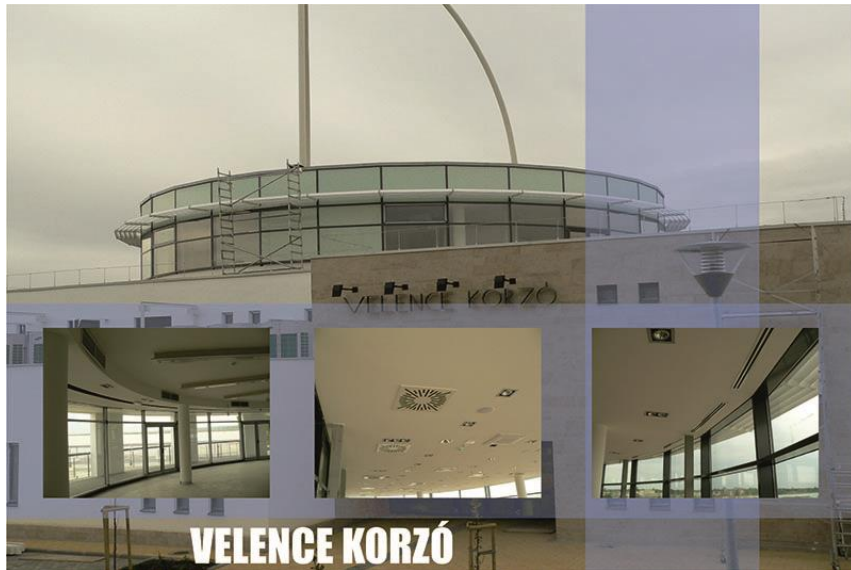

REFERENCIÁK

2018