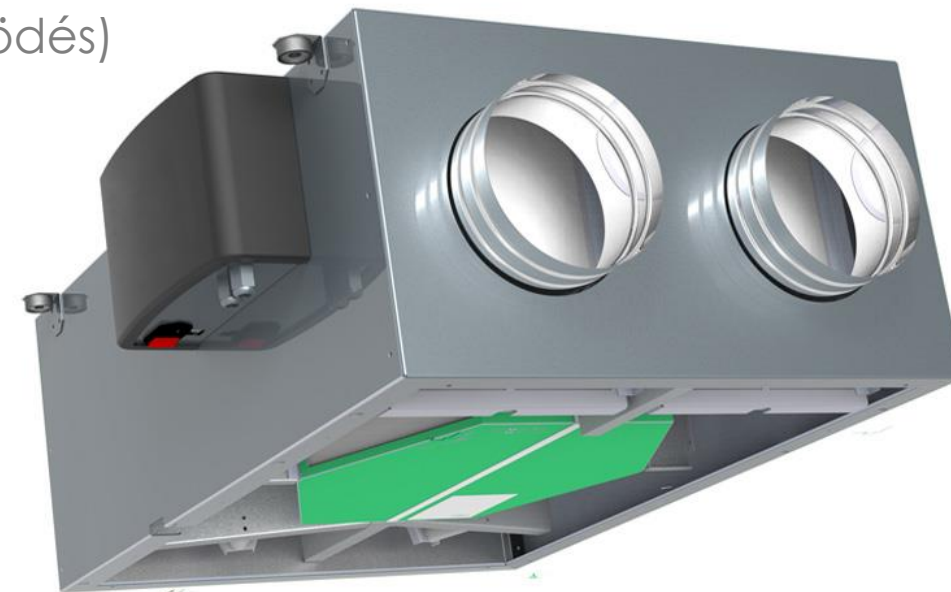

KÉSZÜLÉKHÁZ

- Kiváló minőségű, kétoldalon horganyzott acéllemez
- Tartós, merev, önhordó szerkezet
- A kezelőajtók külső része műanyag, PMMA borítással
- Külső felülete porfestett acéllemez (mechanikai védelem)
- 20 mm ásványgyapot szigetelés (hő- és zajvédelem) Sky 3000 – 40 mm

EC VENTILÁTOR

- EC motorokkal és innovatív RadiCal járókerekekkel
- Műanyag járókerekek (magas hatékonyság, csendes működés)
- EBM Papst

HŐVISSZANYERŐ

- Recair Sensitive szabadalmaztatott technológia
- Hatékony energia újrahasznosítás és hővisszanyerés
- 25 m² hővisszanyerő felület