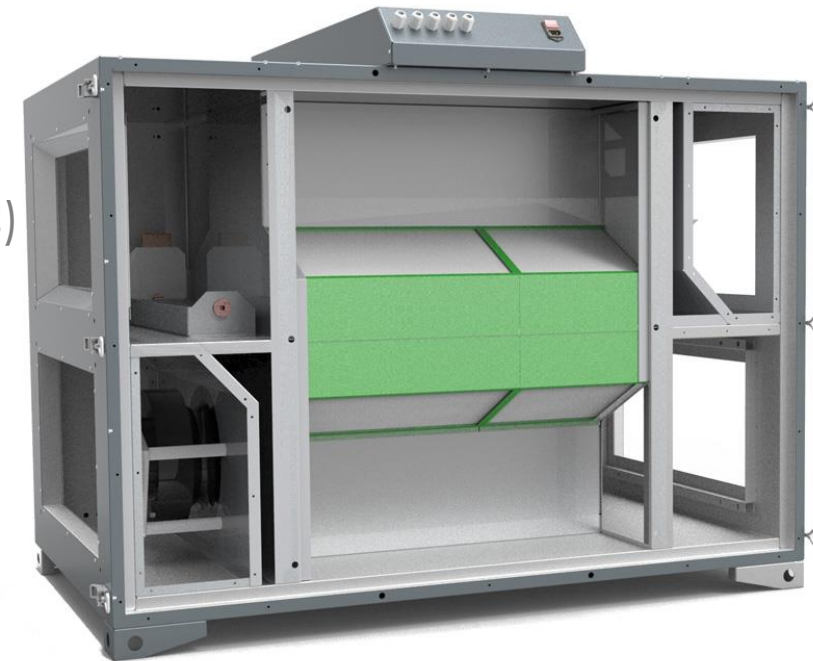

KÉSZÜLÉKHÁZ

- Kiváló minőségű, kétoldalon horganyzott acéllemez
- Tartós, merev, önhordó szerkezet
- Kívül-belül festett, növelve a tartósságot és biztosítva a higiéniát
- Összeszerelést követően, a belső burkolat EPOXY festést kap
- Ellenáll a tenger- és uszodavíznek
- 40 mm ásványgyapot szigetelés (hő- és zajvédelem)

EC VENTILÁTOR

- EC motorokkal és innovatív RadiCal járókerekekkel
- Műanyag járókerekek (magas hatékonyság, csendes működés)
- EBM Papst
- Speciális, szabadalmaztatott légterelő
- Egyenletes levegőáramlás
- Csökkenti a kibocsátott zajt