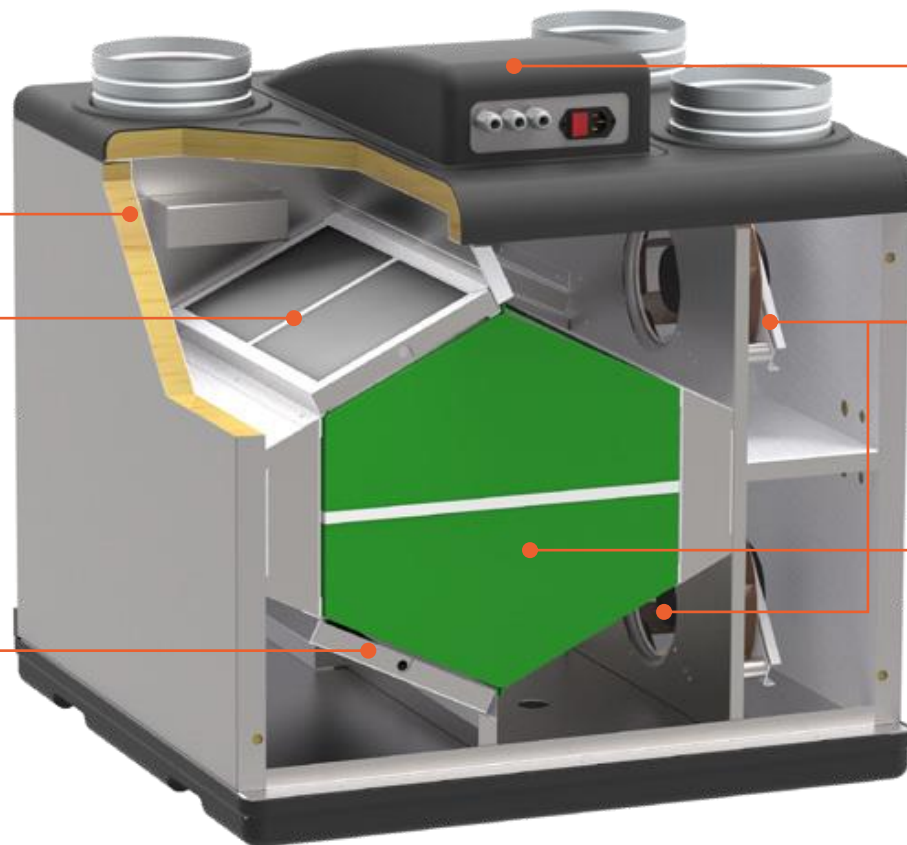

APX

APX PASSIV

APX SKY

APX CLASSIC

JELLEMZŐK

Típus: 550

Tömeg: 74 kg

- Családi házak, konyhai helyiségek, műhelyek szellőztetéséhez
- Horizontális légáramlású rendszer
- Vízszintes csatlakozások
- 30 mm vastagságú ásványgyapot szigetelés
- Nagy kezelőajtók
- Belső sík felületek
- Könnyen tisztántartható
- Mindkét oldalon szervizelhető

SZERKEZET

APX CLASSIC

APX DREAM

Típus: 400

- Családi házak szellőztetésére
- Álló kivitelű készülékek
- Falra függeszthető kivitel
- Porfestett acéllemez, magas minőségű műanyaggal társítva
- Kis tömeg, kompakt szerkezet
- Független csatlakozások
- Akár kis helyiségekbe is telepíthető
- Bútorba is beépíthető

JELLEMZŐK

Tömeg: 48 kg

Légszállítás: 400 m³/h

Készülékház

- 30 mm ásványgyapot szigetelés

Lapszűrő

- G4 minőségű

Integrált vezérlőrendszer

JELLEMZŐK

Tömeg: 40-225 kg

Légszállítás: 200 - 3000 m³/h

Integrált vezérlőrendszer

Lapszűrő

G4 minőségű

Készülékház

- 20 mm ásványgyapot szigetelés
- Sky 3000: 40 mm