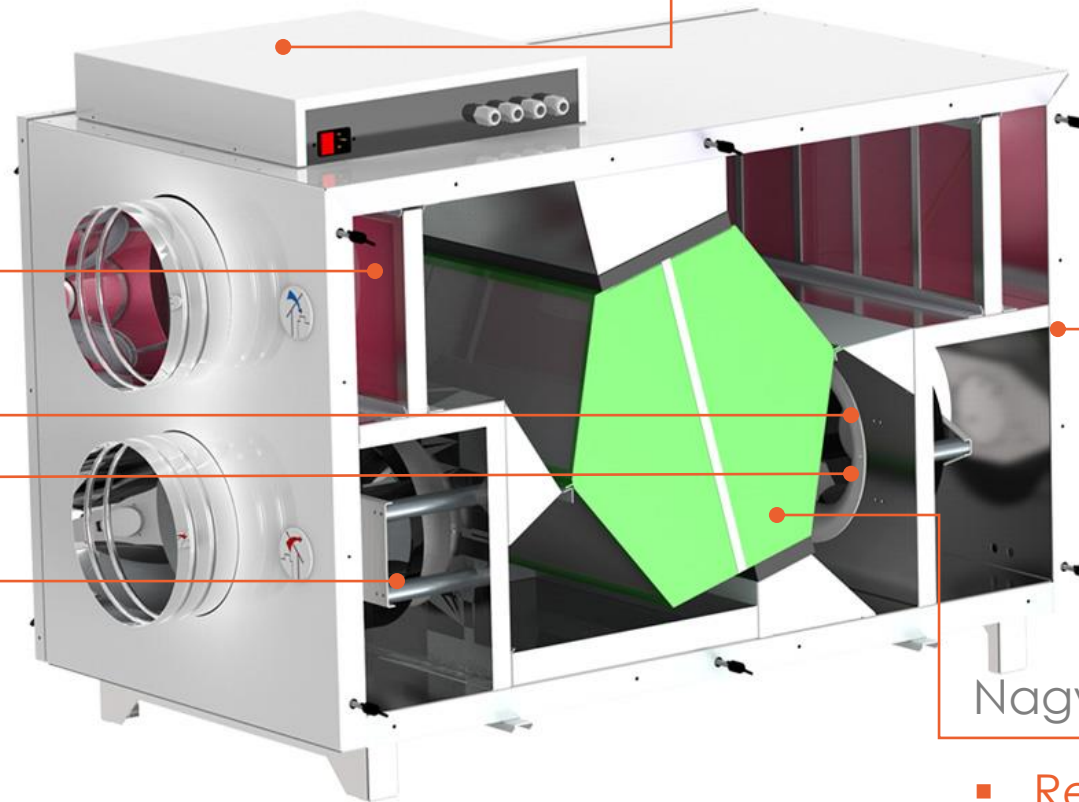

Lapszűrő

- G4 minőségű

EC motoros ventilátorok

- EBM Papst
- RadiCal

Integrált vezérlőrendszer

Készülékház

- 30 mm ásványgyapot szigetelés

Nagy hatásfokú hővisszanyerő

- Recair Sensitive
- akár 90%