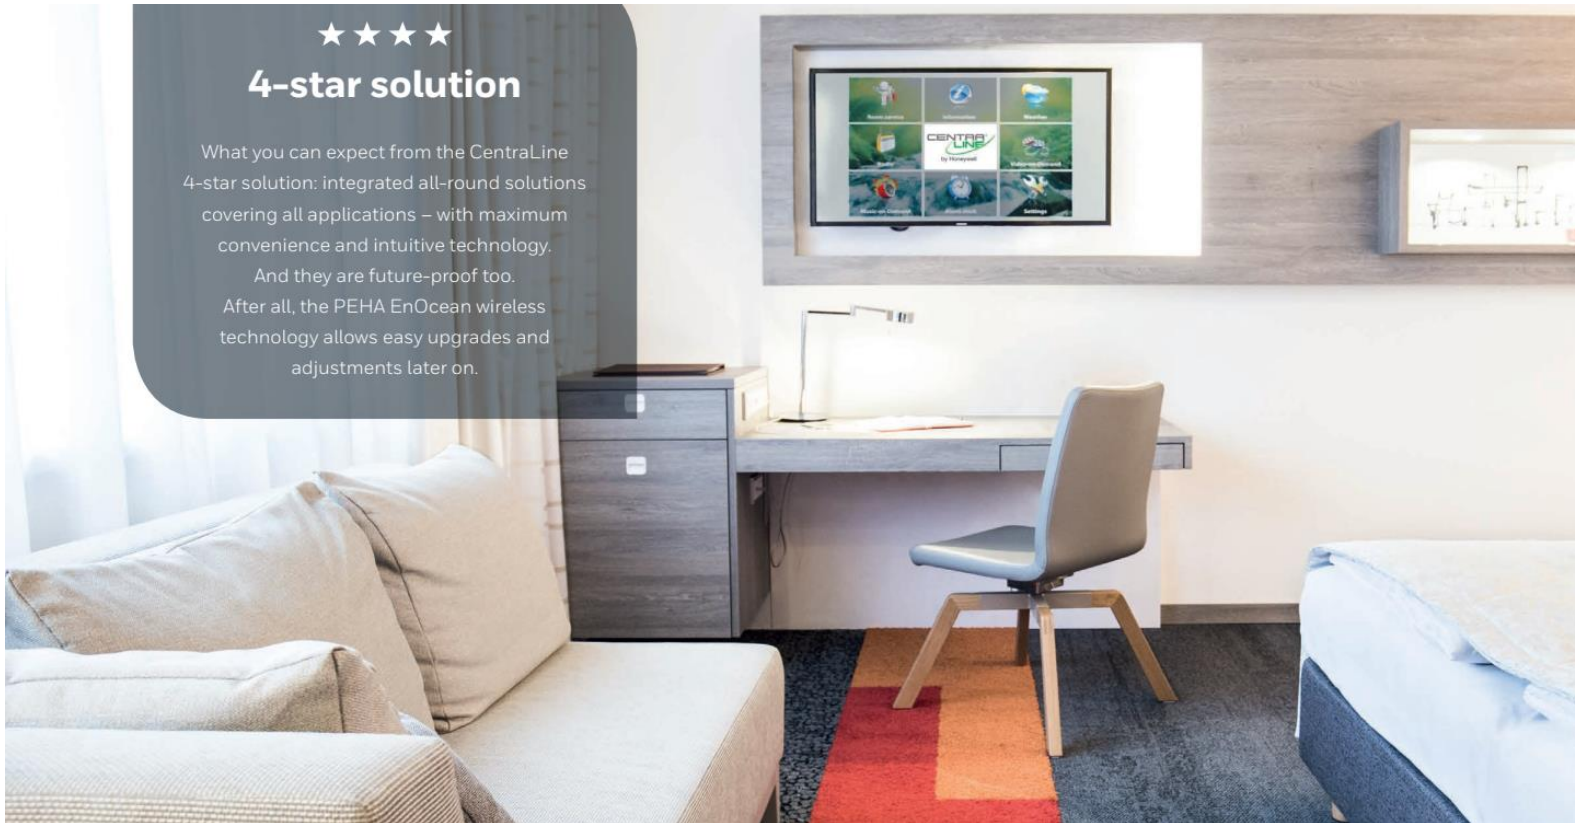

Vendéglátási megoldások (Az igényeknek megfelelő bemutató szobák):

4-star solution

What you can expect from the CentraLine 4-star solution: integrated all-round solutions covering all applications – with maximum convenience and intuitive technology.

And they are future-proof too. After all, the PEHA EnOcean wireless technology allows easy upgrades and adjustments later on.