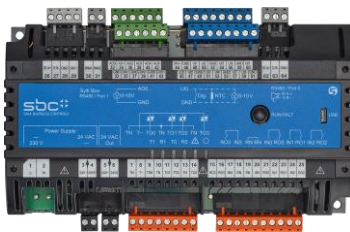

„Hálózatos” épület

Távfelügyelt épület

Internet

Intelligens épület

Automatizálás

Az épületgépészeti automatika főbb rendszerelemei

- ✓ Vezérlőegységek;
- ✓ Kezelőfelületek;
- ✓ Helyiségvezérlők;
- ✓ Meteorológiai állomások
- ✓ Fogyasztásmérők;
- ✓ Tápegységek;
- ✓ RF-modemek...

Smart buildings for smart users
implementing the new EPBD

sb-controls

Épületdiagnosztikai mérések eszközei

- Fogyasztási adatok távleolvasása
 - Víz
 - Gáz
 - Villamos energia
 - ...
- Nyomás mérése
- Hőmérséklet mérése
 - Belső
 - Külső
- Vízbetörés távjelzése