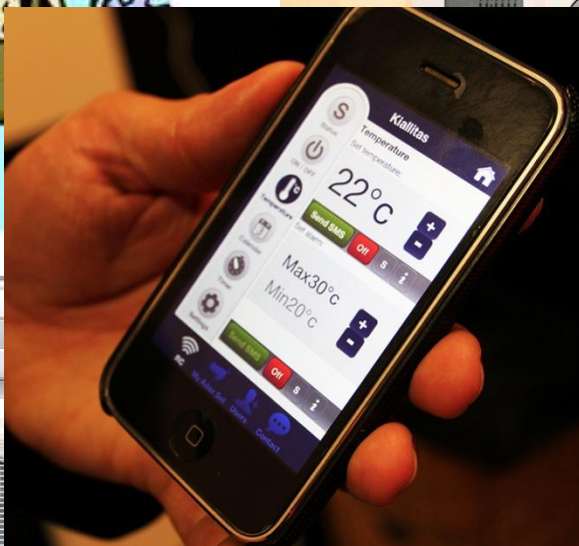

sb - controls

Az épületgépészeti automatika jövője...

Opitzer Gábor

2019

Napjaink épületeinek gépészete...

Épületautomatika fejlődése...

Az épületgépészeti automatika fejlődése

IoT

„Hálózatos” épület

Távfelügyelt épület

Internet

Intelligens épület

Automatizálás

Az épületgépészeti automatika főbb rendszerelemei

- ✓ Vezérlőegységek;
- ✓ Kezelőfelületek;
- ✓ Helyiségvezérlők;
- ✓ Meteorológiai állomások
- ✓ Fogyasztásmérők;
- ✓ Tápegységek;
- ✓ RF-modemek...

Smart buildings for smart users
implementing the new EPBD

sb-controls

Épületdiagnosztikai mérések eszközei

- Fogyasztási adatok távleolvasása
 - Víz
 - Gáz
 - Villamos energia
 - ...
- Nyomás mérése
- Hőmérséklet mérése
 - Belső
 - Külső
- Vízbetörés távjelzése